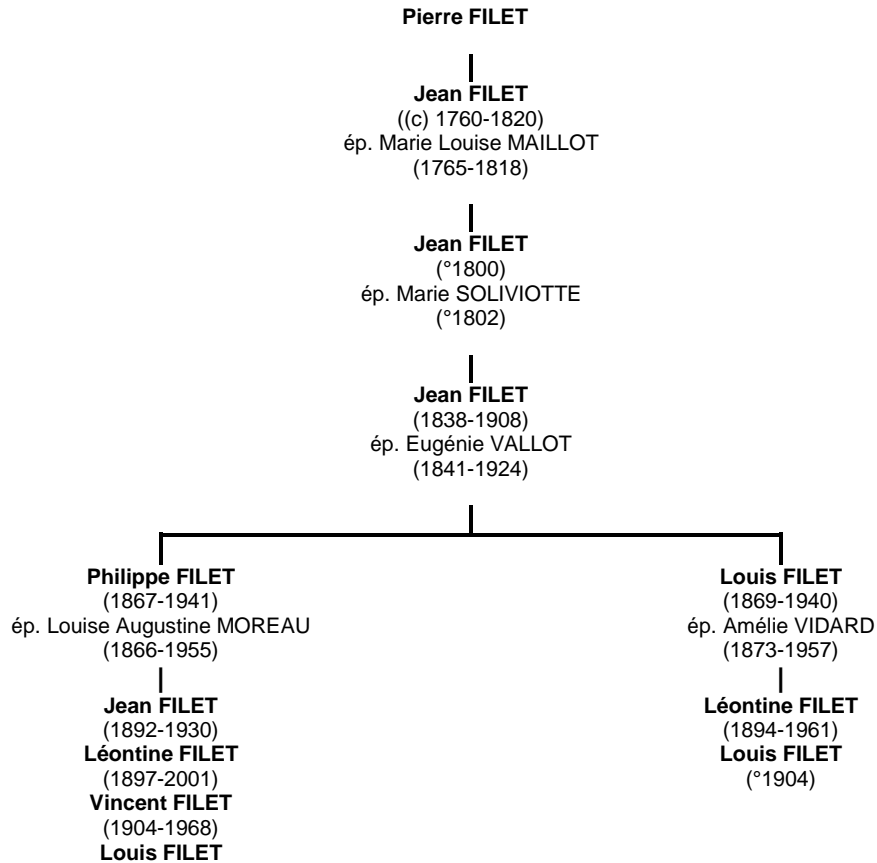

HISTOIRE ET GÉNÉALOGIE DE LA FAMILLE FILET

Il s'est uni avec **Amélie VIDARD**, née en 1873, décédée en 1957, à l'âge de quatre-vingt-trois ans ¹⁶, d'où :

a) **Léontine FILET**, née en 1894, décédée en 1961, à l'âge de soixante-sept ans ¹⁷.
Elle s'est unie avec **GERBE**.

b) **Louis FILET**, né à Vierzon (Cher) le 8 juillet 1904 ¹⁸.

¹⁶ id.

¹⁷ id.

¹⁸ Te Philippe Filet 37a Oncle domicilié à marseilles les aubigny
Réf <http://genvierzon.free.fr/expoactes/acte_naiss.php?xid=1429236&xct=6059>